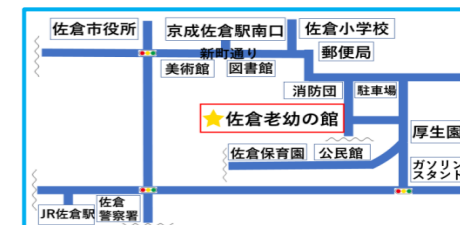

利用時間	対象
火曜日~日曜日 9:00~17:00	乳幼児親子 小・中・高校生
月曜・祝日	休館日

・ホームページや掲示用の写真を撮影させていただく場合があります。
ご希望されない方は職員までお知らせ下さい。
・事前予約が必要なイベントにつきましてはカレンダーを参照にご確認ください。
・4月以降初来館の際は「利用者登録」をお願いします。
(緊急時や災害時に必要となります)

今月のおたのしみ

☆ほっとカフェ☆
6月10日(水)
10:00~11:00
参加費:無料
ホールにカフェスペースを設けます。お茶をしながらほっとタイムはいかがですか?

☆折り染めで短冊を作ろう☆
6月23日(火)・24日(水)
10:00~11:00
(先着20名)
七夕に向けて折り染めの短冊を作ってみよう!

☆エアポリンであそぼう☆
6月17日(水)
大きなエアポリンで遊びましょう!

来月予告
親子でリトミック 【要予約】6月2日(火)~
7月3日(金)
①10:00~10:30 しっかり歩ける子
②10:45~11:15 首がすわった子
対象：乳幼児親子（各10組程度）
講師：吉野友香乃先生
内容：いろいろな音、リズムの楽しさを親子で体験しましょう!

来月予告
ちびっこなまつり 【要予約】6月2日(火)~
7月7日(火) 10:00~11:30
対象：乳幼児親子（20組程度）
内容：金魚すくい、ヨーヨーつりなど...
なまつりならではの遊びを親子で楽しみましょう!

来月予告
0歳からの科学 【要予約】6月2日(火)~
7月10日(金) 10:30~11:15 [受付10:20~]
対象：乳幼児親子（15組程度） 講師：西田 ゆかり先生
内容：楽しく遊びながらこどもの好奇心を刺激します!

6月 ともだち 小学生版 新聞

佐倉老幼の館 わくわく館

〒285-0038 佐倉市弥勒町229-2
 【TEL】043-486-7090
 【指定管理者】株式会社明日葉
 【休館日】月曜日、祝日

HPはこちらから！

日曜日	月曜日	火曜日	水曜日	木曜日	金曜日	土曜日
	1 休館日	2	3	4 マグネットダーツ チャレンジ スタート	5	6 14:00~15:30 百人一首クラブ
7 どうぶつミッケ スタート	8 休館日	9	10	11	12	13 13:30~15:45 ともだちクラブ みんなでポッチャを 楽しもう！
14 ミッケ場所変更	15 休館日	16	17 エアボリン 16:00~16:30	18	19	20
21 ミッケ場所変更	22 休館日	23	24	25	26	27 14:00~15:00 生け花クラブ
28 ミッケ場所変更	29 休館日	30				