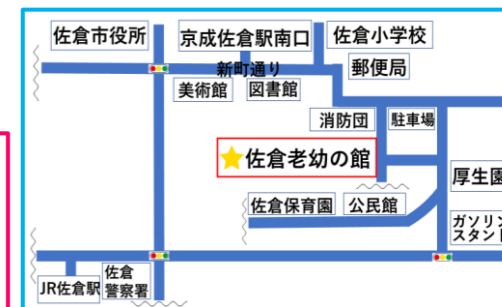

乳幼児親子版

ともだち

新聞

佐倉老幼の館

わくわく館

〒285-0038 佐倉市弥勒町229-2
【TEL】043-486-7090
【指定管理者】株式会社明日葉
【休館日】月曜日、祝日

HPはこちらから▶

日曜日	月曜日	火曜日	水曜日	木曜日	金曜日	土曜日
1 休館日	2 ふわふわアスレチック	3 ふわふわアスレチック	4 えくぼちゃんタイム(ホール) 「あかちゃんらんど」	5 えくぼちゃんタイム(和室) 「布あそび」	6 えくぼちゃんタイム(和室・ホール) 育児相談デー	7 えくぼちゃんタイム(和室) 「みんなでハッピーバースデー」
8 休館日	9 ふわふわアスレチック	10 ほっとカフェ	11 えくぼちゃんタイム(和室) 「布あそび」	12 えいごであそぼう!	13 12:00~16:00 児童館イベントのため ホール・和室は使用できません。図書室のみ利用可となります。ご了承ください。	14 休館日
15 休館日	16 ふわふわアスレチック	17 エアポリン	18 えくぼちゃんタイム(和室・ホール) 育児相談デー	19 おはなしの部屋	20 おはなしの部屋	21 休館日
22 天皇誕生日 休館日	23 「折り染め」で短冊を作ろう	24 「折り染め」で短冊を作ろう	25 えくぼちゃんタイム(和室) 「みんなでハッピーバースデー」	26 親子で運動あそび	27 親子で運動あそび	28 休館日
29 休館日	30 佐倉老幼の館 公式	老幼の館からの情報を発信しています！ ぜひフォローしてください♪				休館日

えくぼちゃんタイム
毎週木曜日 10:30~11:30

対象：0歳児親子（兄弟参加可）
内容：ふれあい遊びを中心にいろいろな遊びを楽しみましょう。
持ち物：バスタオル、名札（初回プレゼント）

お誕生児は要予約6/2(火)~
6月25日はえくぼちゃんの
「ハッピーバースデー」
6月で1歳になるお友達をみんなで
お祝いしましょう!!

ふわふわアスレチック
6月2日(火)・9日(火)・16日(火) 10:00~11:00