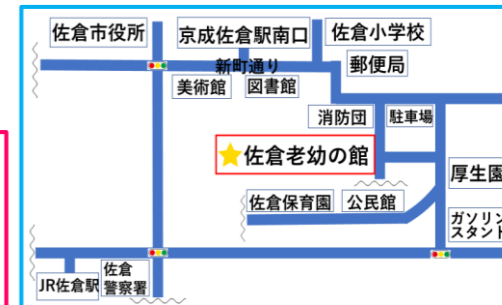

乳幼児親子版

ともだち

新聞

# 佐倉老幼の館

わくわく館

〒285-0038 佐倉市弥勒町229-2  
 【TEL】043-486-7090  
 【指定管理者】株式会社明日葉  
 【休館日】月曜日、祝日

HPはこちらから▶

日曜日	月曜日	火曜日	水曜日	木曜日	金曜日	土曜日
佐倉老幼の館 公式 X 老幼の館からの情報を発信しています！ ぜひフォローしてください♪					1	2
3	4	5	6	7	8	9
全身で大きな紙に描こう わくわくBINGO	みどりの日 休館日	こどもの日 休館日	振替休日 休館日	えくぼちゃんタイム(ホール) 「あかちゃんらんど」	プレゼント作り	わくわくBINGO
10	11	12	13	14	15	16
わくわくBINGO	休館日	ふわふわアスレチック わくわくBINGO ととこタイム	プレゼント作り	えくぼちゃんタイム(和室・ホール) 「栄養ミニ講座」	おはなしの部屋 ととこタイム	わくわくBINGO
17	18	19	20	21	22	23
	休館日	ふわふわアスレチック ととこタイム	春のおさんぽ 要予約	えくぼちゃんタイム(和室) ベビーマッサージ 要予約	しゃぼん玉	
24	25	26	27	28	29	30
	休館日	ふわふわアスレチック ととこタイム	パラバルーン	えくぼちゃんタイム(和室) 「みんなでハッピーバースデー」 ととこタイム		
31						

**えくぼちゃんタイム**  
 毎週木曜日 10:30~11:30  
 対象：0歳児親子（兄弟参加可）  
 内容：ふれあい遊びを中心にいろいろな遊びを楽しみましょう。  
 持ち物：バスタオル、名札（初回プレゼント）

お誕生日は要予約5/1(金)~  
 5月28日はえくぼちゃんの「ハッピーバースデー」  
 5月で1歳になるお友達をみんなでお祝いしましょう！！

**ふわふわアスレチック**  
 5月12日(火)・19日(火)・26日(火) 10:00~11:30  
 内容：トンネルやマットなど、ふわふわ素材のアスレチックで身体をいっぱい動かそう！！

**おはなしの部屋** 【要予約】 4月15日(水)~  
 5月15日(金) 10:30 ~ (30分程度)  
 \*5分前には受付を済ませてお待ちください  
 対象：乳幼児親子（15組程度） 場所：和室  
 内容：大型絵本「もこもこもこ」・パネルシアター「おはながわらった」

**全身で大きな紙に描こう！**  
 5月3日(日)10:00~11:30  
 予約不要  
 対象：幼児3歳以上~小学生  
 内容：特別なクレヨンを足や手に付けて全身を使って大きな紙に描いてみよう！