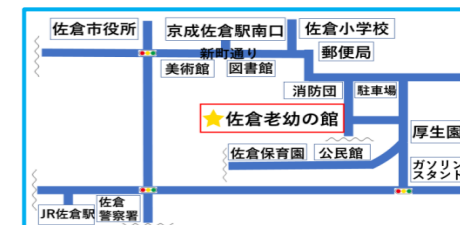

**来月予告 親子で運動あそび**  
 【要予約】6月2日(火)~  
 6月26日(金) ①10:00~しっかり歩ける子~ ②11:00~首がすわった子~  
 対象：乳幼児親子（①、②各10組）  
 講師：リーフスポーツ  
 持ち物：水筒、動きやすい服装  
 内容：お子様の成長に合わせて、スキップ遊び、リズム体操、いろいろな道具を使った運動あそびなど親子で楽しみましょう！

**☆プレゼント作り☆**  
 5月7日(水)・9日(金)  
**今月のおたのしみ**  
 ☆老幼わくわく BINGO☆  
 4月~5月12日(火)まで  
 新年度のお楽しみイベントとしてBINGOを行います！1日3つつ数字を発表し、来館した日の数字のみ穴をあけることが出来ます。お楽しみに！！  
 詳細は館内ポスターをご覧ください。

**ベビーマッサージ**  
 5月21日(木) 10:30~11:30  
 【要予約】4月15日(水)~5月19日(火)  
 対象：3ヶ月~1歳（まだ歩かない子）10組  
 講師：松浦真紀先生  
 場所：和室  
 持ち物：バスタオル、ベビーオイル（お手持ちの物がある方）

**春のおさんぽ** 【要予約】4月15日(水)~  
 5月20日(水) 10:00~11:30  
 対象：乳幼児親子 集合：佐倉老幼の館ホール  
 さくら庭園（旧堀田邸）までお散歩してシャボン玉や宝探しをしましょう！！  
 天気が悪い場合はホールであそびましょう♪

# 佐倉老幼の館 わくわく館

〒285-0038 佐倉市弥勒町229-2  
【TEL】043-486-7090  
【指定管理者】株式会社明日葉  
【休館日】月曜日、祝日

HPはこちらから！

日曜日	月曜日	火曜日	水曜日	木曜日	金曜日	土曜日
令和8年度 生け花クラブ員ほしゅう中！ 募集期間：5月15日(金)まで 希望される方は、来館またはお電話にてお申し込みください。						1 老幼わくわくビンゴ
3 開館日 全身で大きな紙に描こう！ 憲法記念日 ミッケ場所変更	4 みどりの日 休館日	5 こどもの日 休館日	6 振替休日 休館日	7	8 老幼わくわくビンゴ	9 14:00~15:30 百人一首クラブ
10 ミッケ場所変更	11 休館日	12	13	14	15	16 14:00~15:30 ともだちクラブ
17 ミッケ場所変更	18 休館日	19	20	21	22	23 14:00~15:00 生け花クラブ
24 ミッケ場所変更	25 休館日	26	27	28	29	30 かぶとが3つかくれているよ。 さがしてみてね！
31 ミッケ場所変更						