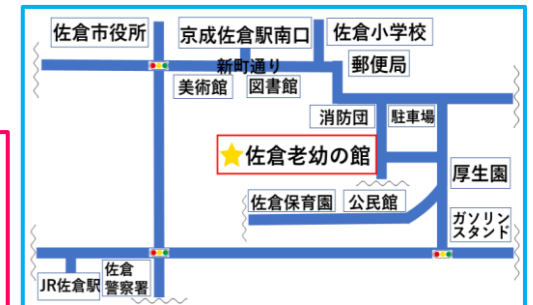

乳幼児親子版

ともだち

新聞

佐倉老幼の館

わくわく館

〒285-0038 佐倉市弥勒町229-2
 【TEL】043-486-7090
 【指定管理者】株式会社明日葉
 【休館日】月曜日、祝日

HPはこちらから▶

日曜日	月曜日	火曜日	水曜日	木曜日	金曜日	土曜日
1	2	3	4	5	6	7
8	9	10	11	12	13	14
15	16	17	18	19	20	21
22	23	24	25	26	27	28
29	30					

とっとこタイム

毎週火曜日・水曜日・金曜日 11:00~11:15

対象：乳幼児親子
 内容：体操（とまとがはしる♪、バスにのって♪、おやつたーべよ♪など）
 おへんじハイ！
 手あそび、絵本読み聞かせなど
 親子で体を動かしたりふれあったりのお楽しみタイム♪

えくぼちゃんタイム

毎週木曜日 10:30~11:30

対象：0歳児親子（兄弟参加可）
 内容：ふれあい遊びを中心にいろいろな遊びを楽しみましょう。
 持ち物：バスタオル、名札（初回プレゼント）

今月のおたのしみ

☆わくわく館 たんけんごっこ☆
 4月14日(火)・15日(水)
 ホール、廊下、図書室、和室を探索しながら場所や約束を覚えましょう！

☆こいのぼり作り☆
 4月22日(水)・24日(金)
 シール遊びでかわいいこいのぼりを作りましょう！！

☆老幼わくわくBINGO☆

4月10日(金)~5月12日(火)

新年度のお楽しみイベントとしてBINGOを行います！
 1日3つずつ数字を発表し、来館した日の数字のみ穴をあけることが出来ます。お楽しみに！！
 詳細は館内ポスターをご覧ください。