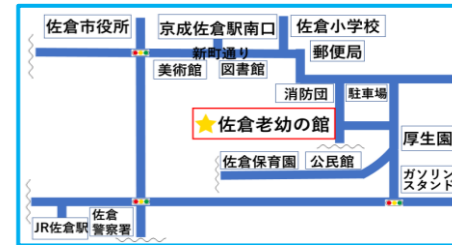

乳幼児親子版
ともだち新聞

佐倉老幼の館
わくわく館

〒285-0038 佐倉市弥勒町229-2
【TEL】043-486-7090【指定管理者】株式会社明日葉
【休館日】月曜日、祝日

HP アドレス：
<https://sakurayoro.shiteikanri-sakura.jp/>

日曜日	月曜日	火曜日	水曜日	木曜日	金曜日	土曜日
					1 10:30~11:15 0歳からのちっちゃな科学 要予約	2 自由あそび
3 自由あそび	4 休館日	5 10:30~11:30 えくぼちゃんタイム(和室) 「スキンシップあそび」 ※ホールは自由あそび	6 10:00~11:30 ボールプール クリスマス工作	7 10:00~11:30 「ふわふわアスレチック」	8 自由あそび 9日午後は小学生イベントのため ホールの自由あそびはできません	9 午前のみ 自由あそび
10 自由あそび	11 休館日	12 10:30~11:30 えくぼちゃんタイム(ホール) 「あかちゃんランド」 ハッピーバースデーウィーク	13 10:00~11:30 クリスマスおたのしみ会 要予約	14 10:00~11:30 よちよちランド 「ふわふわアスレチック・絵本タイム」 ハッピーバースデーウィーク	15 自由あそび	16 自由あそび
17 自由あそび	18 休館日	19 10:30~11:30 えくぼちゃんタイム(和室) 「絵本あそび」 ※ホールは自由あそび	20 10:30~11:30 おはなし会(ホール) 「メリークリスマス」 要予約	21 10:00~11:30 ミニサーキットあそび	22 自由あそび	23 自由あそび
24 自由あそび	25 休館日	26 自由あそび	27 自由あそび	28 自由あそび	29 年末休館日	30 年末休館日
31 年末休館日					来年は1月4日(木)~開館いたします みなさま良いお年をお迎えください	

えくぼちゃんタイム

毎週火曜日 10:30~11:30 [26日はお休みです]

対象：0歳児親子（兄弟参加可）
内容：ふれあい遊びを中心にいろいろな遊びを楽しみましょう。
持ち物：バスタオル、名札（初回の方はプレゼント）

よちよちランド

12月14日(木) 10:00~11:30

対象：よちよち歩き始め~トコトコ歩きの幼児親子 1歳位（兄弟参加可）
内容：よちよち歩きの子が安全安心にあそべるランドです。
11時から体操や手遊びなどを一緒に楽しみましょう！

おはなし会

【要予約】12月1日(金)~

12月20日(水) 10:30~11:30

対象：乳幼児親子（15組程度） 場所：ホール
内容：絵本・ブラックシアター・かんたん工作を楽しみましょう。

今月は大人気のブラックシアター「メリークリスマス」です

ハッピーバースデーウィーク 【お誕生日は要予約】12月1日(金)~

12月12日(火) 14日(木) 15日(金) 10:00~11:30

対象：12月生まれの乳幼児親子
内容：お誕生日さんは手型足型入りバースデーカードが作れます。