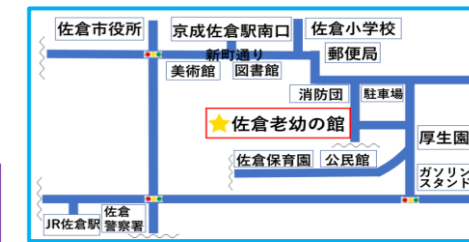

佐倉老幼の館

わくわく館

〒285-0038 佐倉市弥勒町229-2
 【TEL】043-486-7090【指定管理者】株式会社明日葉
 【休館日】月曜日、祝日

HPアドレス：
<https://sakurayoko.shiteikanri-sakura.jp/>

日曜日	月曜日	火曜日	水曜日	木曜日	金曜日	土曜日
					1 10:00~11:30 万国旗作り	2 自由あそび
3 自由あそび	4 休館日	5 10:30~11:30 えくぼちゃんタイム 「あかちゃんらんど」	6 10:00~11:00 英語であそぼう！ 要予約 ABC	7 10:00~11:30 万国旗作り	8 10:00~11:30 万国旗作り	9 自由あそび
10 自由あそび	11 休館日	12 10:30~11:30 えくぼちゃんタイム 「運動会ごっこ」	13 10:00~11:30 運動会ごっこ	14 10:00~11:30 よちよちランド 「よちよちランドの運動会」	15 10:00~11:00 さくらコンシエル出張相談 自由あそび	16 自由あそび
17 自由あそび	18 敬老の日 休館日	19 10:30~11:30 えくぼちゃんタイム 「保健師育児相談デー」 要予約	20 10:30~11:30 おはなし会 「ねないこだれだ」 要予約	21 9:00~17:00 エアポリンであそぼう！	22 9:00~11:30 エアポリンであそぼう！	23 秋分の日 休館日
24 自由あそび	25 休館日	26 10:30~11:30 えくぼちゃんタイム 「絵本あそび」 ← ハッピーバースデー →	27 ①10時~②11時~ 親子で運動あそび 要予約	28 10:00~11:30 よちよちランド 「ふわふわアスレチック」 ← ハッピーバースデー →	29 自由あそび	30 自由あそび

えくぼちゃんタイム 【19日育児相談デーは要予約】9月1日(金)~
 毎週火曜日 10:30~11:30

対象：0歳児親子（兄弟の参加可）
 内容：ふれあい遊びを中心にいろいろな遊びを楽しみましょう。
 持ち物：バスタオル、名札（初回の方はプレゼント）

よちよちランド

9月14日(木) 28日(木) 10:00~11:30

対象：よちよち歩きはじめ~トコトコ歩きの幼児親子 1歳位（兄弟参加可）
 内容：よちよち歩きの子が安全安心にあそべるランドです。

おはなし会

【要予約】9月1日(金)~

9月20日(水) 10:30~11:30

対象：乳幼児親子（15組程度） 場所：和室
 内容：絵本・ペープサート・かんたん工作を楽しみましょう。

ハッピーバースデーウィーク 【お誕生児は要予約】9月1日(金)~

9月26日(火) 28日(木) 29日(金) 10:00~11:30 受付は11時まで

対象：9月生まれの乳幼児親子
 内容：お誕生児さんは手型足型入りバースデーカードが作れます。
 今月より「おたんじょう会」から「ハッピーバースデーウィーク」
 に変更になりました。詳しくはポスターをみてね！