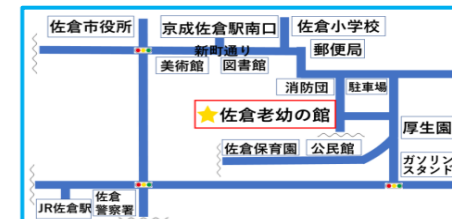

- ・入館時の検温は不要となります。
- ・4月以降初来館の際は「利用者登録」をお願いします。(緊急時や災害時に必要となります)
- ・ホームページや掲示用の写真を撮影させていただく場合があります。不都合がある方は職員までお知らせ下さい。

♪今月のおたのしみ♪

♪牛乳パックでこまを作ろう！

8月1日(火)～31日(木)

牛乳パックに丸シールを貼ったり絵を描いたりしてクルクル回るこまを作ろう♪

♪キラキラひまわりを作ろう！

8月1日(火)～31日(木) 4歳位～

プチプチにマジックで色をつけてカラフルなひまわりを作ろう♪

小学生版
ともだち新聞

佐倉老幼の館
わくわく館

〒285-0038 佐倉市弥勒町229-2
【TEL】043-486-7090【指定管理者】株式会社明日葉
【休館日】月曜日、祝祭日

HPアドレス：
<https://sakuraroyo.shiteikanri-sakura.jp/>

日曜日	月曜日	火曜日	水曜日	木曜日	金曜日	土曜日
		1	2 14:00~16:00 こまあそび出前隊 要予約	3 3日午前は学童イベントのため、ホール・和室での自由あそびはできません	4	5
6	7 きゅうかんび 休館日	8	9	10	11 やま ひ きゅうかんび 山の日 休館日	12
13	14 きゅうかんび 休館日	15	16	17	18	19
20	21 きゅうかんび 休館日	22	23	24	25	26
27 15:00~15:20 夏休みちいさなお話し会 「じごくのそうべえ」他2話	28 きゅうかんび 休館日	29 14:00~16:00 マーブリングをつかって うちわを作ろう！ 要予約	30	31 15:00~15:20 夏休みちいさなお話し会 「ともだちはモモー」他2話		

なつやすみチャレンジ!

♪プラバン♪
第1弾
8月3日(木)~10日(木) 受付16:00まで
好きなイラストをえらんで、ストラップ作りチャレンジしよう!

♪アクアビーズ♪
第2弾
8月17日(木)~19日(土) 受付16:00まで
好きなイラストをえらんで、すてきな作品をつくろう!

♪スライムづくり♪
第3弾
8月22日(火)~26日(土) 受付16:00まで
スライムを手作りしてみよう!上手につくれるかな?

♪マンカラ♪
8月1日(火)~31日(木)
お友達がたくさん集まった日は
マンカラ大会をするよ。
お楽しみに!

♪ミッケ!♪
8月1日(火)~31日(木)
8月もやだよ!
ノラネコぐんだん
をさがそう!

利用について

	利用時間	対象
火曜日~日曜日	9:00~17:00	乳幼児親子 小・中・高校生
月曜・祝日		休館日

- 予約は開館時間内に電話または来館にてお願いします
- お友達分の予約はできません
- ハンカチ、水筒を忘れず持って来て下さい。
- 外遊びをする場合は運動靴で来館しましょう。
- ぼうしも忘れずに!