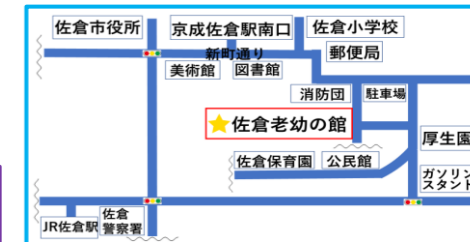

佐倉老幼の館

わくわく館

〒285-0038 佐倉市弥勒町229-2
 【TEL】043-486-7090【指定管理者】株式会社明日葉
 【休館日】月曜日、祝祭日

HP アドレス：
<https://sakuraroyo.shiteikanri-sakura.jp/>

日曜日	月曜日	火曜日	水曜日	木曜日	金曜日	土曜日
				1 自由あそび	2 ボールプールあそび	3 自由あそび
4 自由あそび	5 休館日	6 10:30~11:30 えくぼちゃんタイム 「あかちゃんランド」 あかちゃん向けの遊具がいっぱい	7 10:00~11:30 プレゼント作り 「フォトフレーム作り」	8 10:00~11:30 よちよちランド 「ふわふわアスレチック 絵本タイム・プレゼント作り」	9 10:00~11:30 英語であそぼう！ 「工作 くいしんぼうのかえる」 要予約 ABC	10 自由あそび
11 自由あそび	12 休館日	13 10:30~11:30 えくぼちゃんタイム 「フォトフレーム作り」	14 自由あそび	15 県民の日 エアポリンであそぼう！	16 エアポリンであそぼう！	17 自由あそび
18 自由あそび	19 休館日	20 10:30~11:30 えくぼちゃんタイム 「育児相談デー」 栄養士さんによる栄養相談	21 10:00~11:30 おはなし会(パネルシアター) 「かえるの歌」であそぼう 要予約	22 10:00~11:30 よちよちランド 「ふわふわアスレチック」	23 ①10時~②11時~ 親子で運動あそび 「リーフスポーツ」 要予約	24 自由あそび
25 自由あそび	26 休館日	27 10:30~11:30 えくぼちゃんタイム 「絵本あそび」	28 10:00~11:30 6月のおたんじょう会 一部要予約	29 自由あそび	30 新聞紙あそび	

えくぼちゃんタイム 【予約不要】
 毎週火曜日 10:30~11:30

対象：0歳児親子（兄弟の参加可） 場所：ホール
 内容：赤ちゃんとお母さんのふれあい遊びを中心に、
 毎回いろんな遊びで子育てを楽しみましょう。
 持ち物：バスタオル、名札（初回の方はプレゼント）

よちよちランド 第2.4木曜日 【予約不要】
 6月8日(木)、22日(木) 10:00~11:30

対象：よちよち歩きはじめ~トコトコ歩きの幼児親子 1歳位
 （兄弟の参加可）
 内容：よちよち歩きの子が安全安心にあそべるランドです。
 お友だち作りに来てくださいね。

おはなし会 第3水曜日 【要予約】6月1日(木)~
 6月21日(水) 10:00~11:30

対象：乳幼児親子（10組程度） 場所：和室
 内容：絵本・パネルシアター・かんたん工作を楽しみましょう。

おたんじょう会 【要予約】お誕生日：6月1日(木)~
 お誕生日以外は予約不要
 6月28日(水) 10:00~11:30

対象：6月生まれの乳幼児親子
 内容：大きなバースデーケーキの前で写真が撮れます。
 手型足型入りバースデーカードが作れます。
 お誕生日以外の方もホールで遊べます。
 大きなケーキでお祝いしてあげましょう！