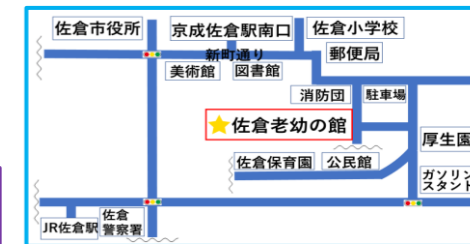

佐倉老幼の館

わくわく館

〒285-0038 佐倉市弥勒町229-2
 【TEL】043-486-7090【指定管理者】株式会社明日葉
 【休館日】月曜日、祝祭日

HPアドレス：
<https://sakurarojo.shiteikanri-sakura.jp/>

日曜日	月曜日	火曜日	水曜日	木曜日	金曜日	土曜日
	1 休館日	2 10:30~11:30 えくぼちゃんタイム 「あかちゃんランド」 トンネル・ボールプールなど	3 憲法記念日 休館日	4 みどりの日 休館日	5 こどもの日 休館日	6 自由あそび
7 自由あそび	8 休館日	9 10:30~11:30 えくぼちゃんタイム 「布あそび」	10 10:00~11:30 プレゼント作り 「お花飾りの ウォールポケット」	11 10:00~11:30 よちよちランド 「ふわふわアスレチック 絵本タイム」	12 10:00~11:30 プレゼント作り 「お花飾りの ウォールポケット」	13 自由あそび
14 自由あそび(午前のみ) 午後は小学生イベントの為 ホールは使用できません	15 休館日	16 10:30~11:30 えくぼちゃんタイム 「マッサージあそび」	17 10:30~11:30 おはなし会 「メイエこひつじ」 要予約	18 10:15~11:30 春のおさんぽ 「さくら庭園」 要予約	19 10:15~11:30 春のおさんぽ 「さくら庭園」 要予約	20 自由あそび
21 自由あそび	22 休館日	23 10:30~11:30 えくぼちゃんタイム 「ふれあいあそび」	24 10:00~11:30 5月のおたんじょう会 一部要予約	25 10:00~11:30 よちよちランド 「ふわふわアスレチック」	26 自由あそび	27 自由あそび
28 自由あそび	29 休館日	30 10:30~11:30 えくぼちゃんタイム 「歯のはなし」 要予約	31 自由あそび	🌸🌸🌸🌸🌸🌸🌸		

えくぼちゃんタイム **【予約不要】5月30日のみ要予約(23日~予約可)**
 毎週火曜日 10:30~11:30

対象：0歳児親子(兄弟の参加可)
 内容：赤ちゃんとお母さんのふれあい遊びを中心に、
 毎回いろんな遊びで子育てを楽しみましょう。
 持ち物：バスタオル、名札(初回の方はプレゼント)

よちよちランド 第2.4木曜日 **【予約不要】**
 5月11日(木)、25日(木) 10:00~11:30

対象：よちよち歩きはじめ~トコトコ歩きの幼児親子 1歳位
 (兄弟の参加可)
 内容：よちよち歩きの子が安全安心にあそべるランドです。
 お友だち作りに来てくださいね。

おはなし会 第3水曜日 **【要予約】5月2日(火)~**
 5月17日(水) 10:30~11:30

対象：乳幼児親子(10組程度) 場所：和室
 内容：絵本・パペットシアター・かんたん工作を楽しみましょう。

おたんじょう会 **【要予約】お誕生日：5月2日(火)~
 お誕生日以外は予約不要**
 5月24日(水) 10:00~11:30

対象：5月生まれの乳幼児親子
 内容：大きなバースデーケーキの前で写真が撮れます。
 手型足型入りバースデーカードが作れます。
 お誕生日以外の方もホールで遊べます。
 大きなケーキでお祝いしてあげましょう!

歯のはなし **【要予約】5月23日(火)~**
 5月30日(火) 10:30~11:30

対象：えくぼちゃん対象の乳幼児親子
 講師：佐倉ウエルネス歯科医院 歯科衛生士さん

来月予告

英語であそぼう! **【要予約】5月23日(火)~**
 6月9日(金) 10:00~11:30