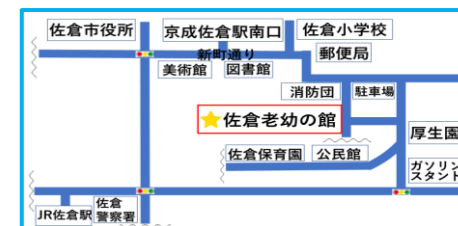

	利用時間	対象	人数	予約
火 金	10:00~11:30	乳幼児親子	10組程度	要予約
	14:00~16:45	乳幼児親子 小学生	4組程度 15名程度	要予約 先着順
土 日	10:00~11:30	乳幼児親子	10組程度	要予約
	14:00~16:30	乳幼児親子 小学生	4組程度 15名程度	要予約 先着順

- ・入館時は、検温・手洗い・消毒のご協力をお願いします。
- ・予約開始日は各イベント毎に異なりますので、ご確認の上
 ご予約下さい (予約連絡：月曜日・祝日を除く9:00~17:00)
- ・4月以降初来館の際は「利用者登録」をお願いします。
 (緊急時や災害時に必要となります)
- ・ホームページや掲示用の写真を撮影させていただく場合が
 あります。不都合がある方は職員までお知らせ下さい。

♪今月のおたのしみ♪

♪わくわく探検隊ごっこ 【予約制】前日～
 4月11日(火)~14日(金)
 ホール・廊下・図書室・和室を探検しながら、場所や
 約束を覚えましょう!

♪こいのぼり作り
 4月20日(木)~21日(金)
 ・足型アートでこいのぼり作り。
 ・お子様の成長の記念に!

小学生版
ともだち新聞

佐倉老幼の館
わくわく館

〒285-0038 佐倉市弥勒町229-2
【TEL】043-486-7090【指定管理者】株式会社明日葉
【休館日】月曜日、祝祭日

HPアドレス：
<https://sakuraroyo.shiteikanri-sakura.jp/>

日曜日	月曜日	火曜日	水曜日	木曜日	金曜日	土曜日
						1
2 チェンジ どうぶつミッケ	3 休館日	4 スタート 新小学生チャレンジ	5	6	7	8 13:45~15:00 生け花クラブ
9 チェンジ どうぶつミッケ	10 休館日	11	12	13	14	15 13:30~15:00 ともだちクラブ
16 チェンジ どうぶつミッケ	17 休館日	18	19	20	21	22
23 チェンジ どうぶつミッケ	24 休館日	25	26	27	28	29 昭和の日 休館日
30 チェンジ どうぶつミッケ						

♪新人・進級おめでとう わくわく週間♪
4月18日(火)~28日(金)
受付時間：午後3時30分~4時
わくわく館で大人気のプラバンデー
好きなイラストを選んでストラップを作ろう

1日1個
作れるよ

♪小学生チャレンジ♪
新しいチャレンジが、4月4日(火)からスタートするよ！
「なわとび・フラフープ・バランスごま・つまみ名人」にチャレンジしよう！

♪どうぶつミッケ♪
10種類のどうぶつが、わくわく館のホールとろうかにかくれているよ。
全部見つけて、シールをたくさん集めよう！
毎週日曜日にかくれ場所が変わるよ♪