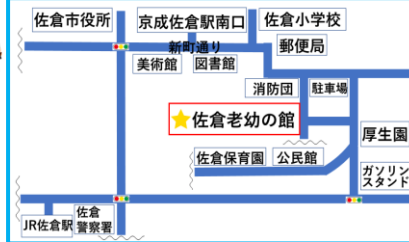

0歳からのちっちゃな科学

2月2日(木) 1/19(木)～ 予約制

①10:00～10:45 (9:50受付)
②11:00～11:45 (10:50受付)
対象：乳幼児親子 各10組
講師：西田ゆかり先生

親子で楽しく遊びながら
科学で不思議なおもしろ体験!
赤ちゃんも楽しめますよ!

英語であそぼう!

2月8日(水) 10:00～11:30 1/24(火)～ 予約制

対象：乳幼児親子 10組
内容：「I love you」をたっぷり
伝える歌や手遊び
ハートだけで作る動物の
バレンタインカード作りなど
講師：金子真紀さん

～春のファミリー上映会～

3月19日(日) 10:00～11:30 予告

対象：乳幼児親子～小学生
定員：50名
内容：「ねずみくんのきもち」
「はらぺこあおむし」
他 エリックカールコレクションより
申込み：3月5日(日)～3月17日(金)
9:00～17:00
来館または電話申込み可

おともだちといっしょに遊べるじどうかんだよ！

かんせんたいさく 感染対策しながらあそぼう~♪

〒285-0038 佐倉市弥勒町229-2

【TEL】486-7090【指定管理者】株式会社 明日葉

【開館時間】午前9時～午後5時【休館日】月曜日、祝祭日

HP アドレス

https://sakurarojo.shiteikanri-sakura.jp/ぜひ御覧ください。

Calendar for February showing dates, days of the week, and special events like '生け花クラブ' and 'ともだちクラブ'.

うさぎをさがせ! (Find the rabbit!) challenge announcement for February, including details about the 'うさぎ' (rabbit) zodiac sign.

生け花クラブ (Ikebana Club) announcement for the 1st Saturday of the month, including time and location details.